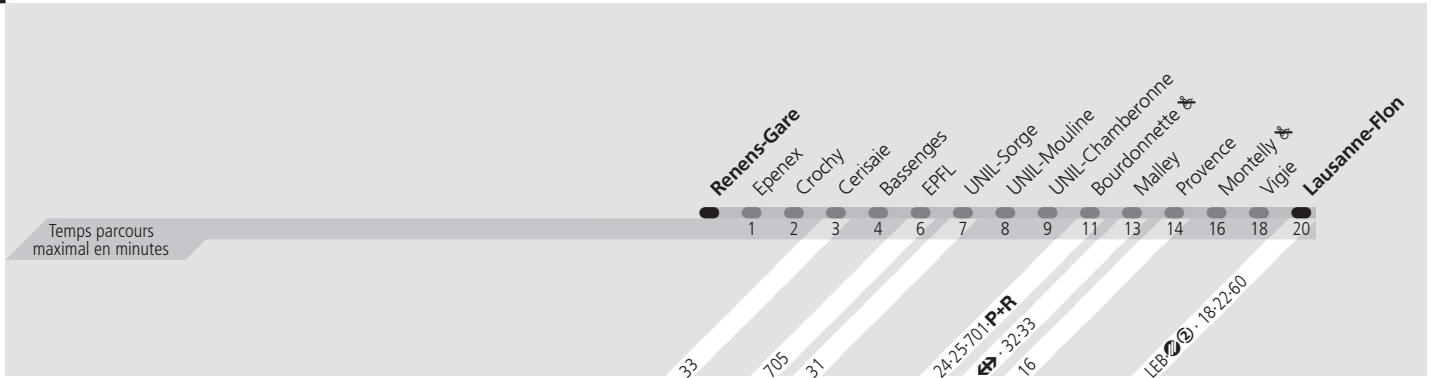

& Arrêt non-accessible aux personnes à mobilité réduite

↔ Chemins de fer CFF P+R Parkings-Relais Métro m2

Vacances universitaires Lundi-Vendredi

Renens-Gare Direction > **Lausanne-Flon**

Renens-Gare					05 37	05 47	05 57	06 07	06 17	06 27					06 37	06 47	06 57	07 03	▲	20 48	20 57	21 02	21 07	21 17	21 27	21 37	
Cerisaie					05 40	05 50	06 00	06 10	06 20	06 30					06 40	06 50	07 00	07 06	▲	20 51	21 00	21 05	21 10	21 20	21 30	21 40	
EPFL					05 43	05 53	06 03	06 13	06 23	06 33					06 43	06 53	07 03	07 09	▲	20 54	21 03	21 08	21 13	21 23	21 33	21 43	
UNIL-Sorge	05 14	05 25	05 35	05 44	05 54	06 04	06 14	06 24	06 34	06 39	06 44	06 54	07 04	07 10	▲	20 55	21 04			▲	20 55	21 04		21 14	21 24	21 34	21 44
UNIL-Chamberonne	05 16	05 27	05 37	05 46	05 56	06 06	06 16	06 26	06 36	06 41	06 46	06 56	07 06	07 12	▲	20 57	21 06			▲	20 57	21 06		21 16	21 26	21 36	21 46
Bourdonnette	05 18	05 29	05 39	05 48	05 58	06 08	06 18	06 28	06 38	06 43	06 48	06 58	07 08	07 14	▲	20 59	21 08			▲	20 59	21 08		21 18	21 28	21 38	21 48
Malley	05 20	05 31	05 41	05 50	06 00	06 10	06 20	06 30	06 40	06 45	06 50	07 00	07 10	07 16	▲	21 01	21 10			▲	21 01	21 10		21 20	21 30	21 40	21 50
Montelly	05 22	05 33	05 43	05 52	06 02	06 12	06 22	06 32	06 42	06 47	06 52	07 02	07 12	07 18	▲	21 03	21 12			▲	21 03	21 12		21 22	21 32	21 42	21 52
Lausanne-Flon	05 26	05 37	05 47	05 56	06 06	06 16	06 26	06 36	06 46	06 52	06 56	07 07	07 16	07 22	▲	21 07	21 16			▲	21 07	21 16		21 26	21 36	21 46	21 56
Renens-Gare	21 47	21 57	22 07	22 17	22 27	22 37	22 47	22 57	23 07	23 17	23 27	23 37	23 47	23 57	00 02	a	v				v		a	v		a	v
Cerisaie	21 50	22 00	22 10	22 20	22 30	22 40	22 50	23 00	23 10	23 20	23 30	23 40	23 50	00 00	00 05	00 12	00 15	00 24	00 25	00 36	00 44	00 48					
EPFL	21 53	22 03	22 13	22 23	22 33	22 43	22 53	23 03	23 13	23 23	23 33	23 43	23 53	00 03	00 08	00 15	00 18	00 27	00 28	00 39	00 47	00 51					
UNIL-Sorge	21 54	22 04	22 14	22 24	22 34	22 44	22 54	23 04	23 14	23 24	23 34	23 44	23 54	00 04		00 16	00 28				00 40						
UNIL-Chamberonne	21 56	22 06	22 16	22 26	22 36	22 46	22 56	23 06	23 16	23 26	23 36	23 46	23 56	00 06		00 18	00 30				00 42						
Bourdonnette	21 58	22 08	22 18	22 28	22 38	22 48	22 58	23 08	23 18	23 28	23 38	23 48	23 58	00 08		00 20	00 32				00 44						
Malley	22 00	22 10	22 20	22 30	22 40	22 50	23 00	23 10	23 20	23 30	23 40	23 50	00 00	00 10		00 22	00 34				00 46						
Montelly	22 02	22 12	22 22	22 32	22 42	22 52	23 02	23 12	23 22	23 32	23 42	23 52	00 02	00 12		00 24	00 36				00 48						
Lausanne-Flon	22 06	22 16	22 26	22 36	22 46	22 56	23 06	23 16	23 26	23 36	23 46	23 56	00 06	00 16		00 28	00 40				00 52						
Renens-Gare		v	v																								
Cerisaie		01 00	01 09																								
EPFL		01 03	01 12																								
UNIL-Sorge																											
UNIL-Chamberonne																											
Bourdonnette																											
Malley																											
Montelly																											
Lausanne-Flon																											

a Du lundi au jeudi.
v Seulement le vendredi.

▲ Un passage toutes les 7,5 minutes environ

Fêtes: Noël, Nouvel An, 2 janvier, Vendredi Saint, Lundi de Pâques, Ascension, Lundi de Pentecôte, 1er août et Lundi du Jeûne fédéral
Vacances universitaires: 19.12.2020 au 21.02.2021, 03.04 au 09.04.2021, 05.06 au 19.09.2021

Les horaires peuvent être modifiés selon les conditions de circulation.