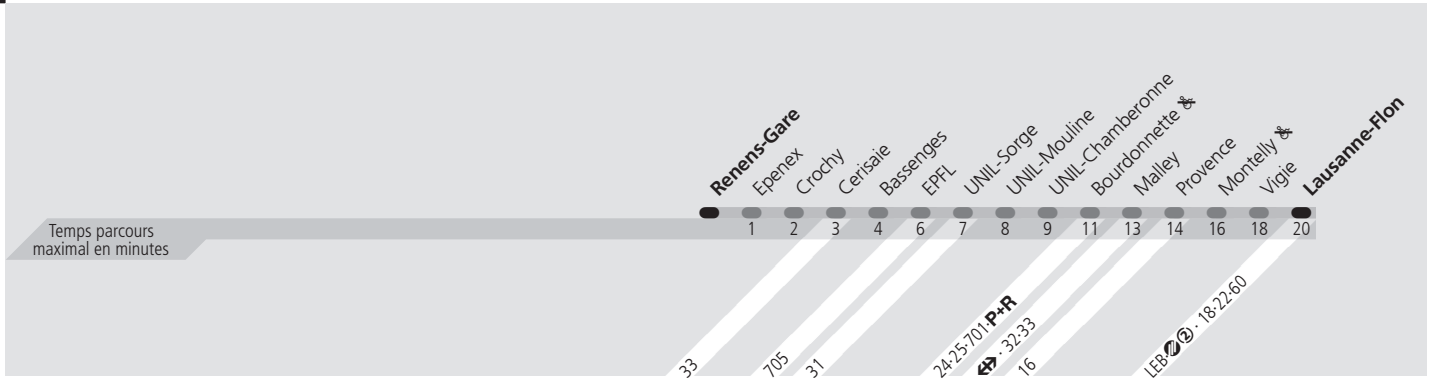

⚠ Arrêt non-accessible aux personnes à mobilité réduite

↔ Chemins de fer CFF   P+R Parkings-Relais   Métro m2

Samedi

Renens-Gare Direction > **Lausanne-Flon**

Renens-Gare	00 48	00 57
Cerisaie	00 51	01 00
EPFL	00 54	01 03
UNIL-Sorge		
UNIL-Chamberonne		
Bourdonnette		
Malley		
Montelly		
Lausanne-Flon		

Fêtes: Noël, Nouvel An, 2 janvier, Vendredi Saint, Lundi de Pâques, Ascension, Lundi de Pentecôte, 1er août et Lundi du Jeûne fédéral
Vacances universitaires: 19.12.2020 au 21.02.2021, 03.04 au 09.04.2021, 05.06 au 19.09.2021

Les horaires peuvent être modifiés selon les conditions de circulation.